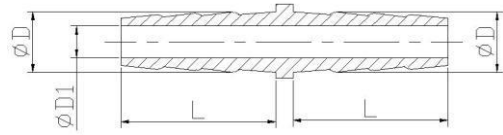

82270

CÓDIGO CODE	L	ØD	ØD1
82270-008	27	10,5	5,5

82130

CÓDIGO CODE	L	ØD	ØD1
82130-008	27	10,5	5,5

82220

CÓDIGO CODE	L	ØD	ØD1
82220-008	27	10,5	5,5

MT Business Key, S.L. se reserva el derecho de modificar en parte o en su totalidad las características de sus productos sin previo aviso.
 MT Business Key, S.L. keeps the right to modify in part or totally the characteristics of its products without previous notice.