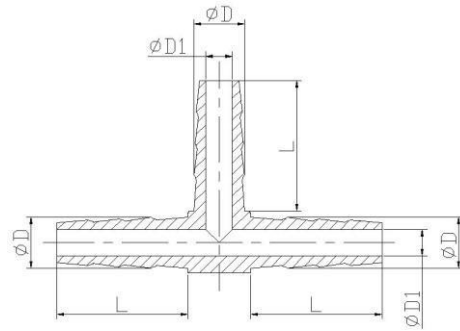

82270

CÓDIGO CODE	L	ØD	ØD1
82270-008	27	10,5	5,5

82130

CÓDIGO CODE	L	ØD	ØD1
82130-008	27	10,5	5,5

82220

CÓDIGO CODE	L	ØD	ØD1
82220-008	27	10,5	5,5

MT Business Key, S.L. se reserva el derecho de modificar en parte o en su totalidad las características de sus productos sin previo aviso.
 MT Business Key, S.L. keeps the right to modify in part or totally the characteristics of its products without previous notice.