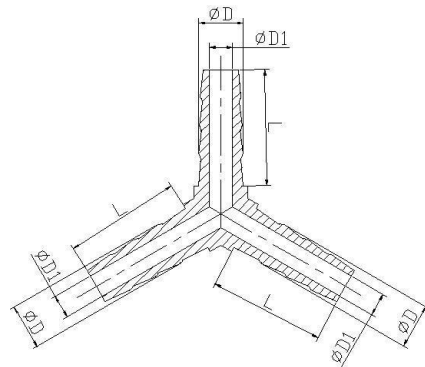

82270

CÓDIGO CODE	L	ØD	ØD1
82270-008	27	10,5	5,5

82130

CÓDIGO CODE	L	ØD	ØD1
82130-008	27	10,5	5,5

82220

CÓDIGO CODE	L	ØD	ØD1
82220-008	27	10,5	5,5

MT Business Key, S.L. se reserva el derecho de modificar en parte o en su totalidad las características de sus productos sin previo aviso.
 MT Business Key, S.L. keeps the right to modify in part or totally the characteristics of its products without previous notice.